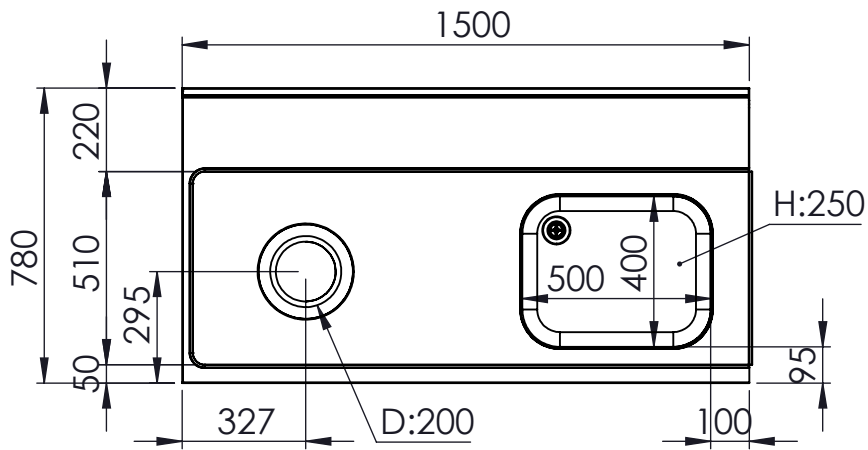

DETTAGLIO  
SCALA 1 : 2

DETTAGLIO  
SCALA 1 : 10

FORI ESAGONALI  
M5 DIAM.7,2MM

FORI ESAGONALI  
M5 DIAM.7,2MM

DISEGNATO	
DATA	18/01/2024
PESO	22571.95

CODICE: **MS00**

CONFIGURAZIONE: **L:1500 P:780**

SCALA: 1:20

A4

FOGLIO 1 DI 1