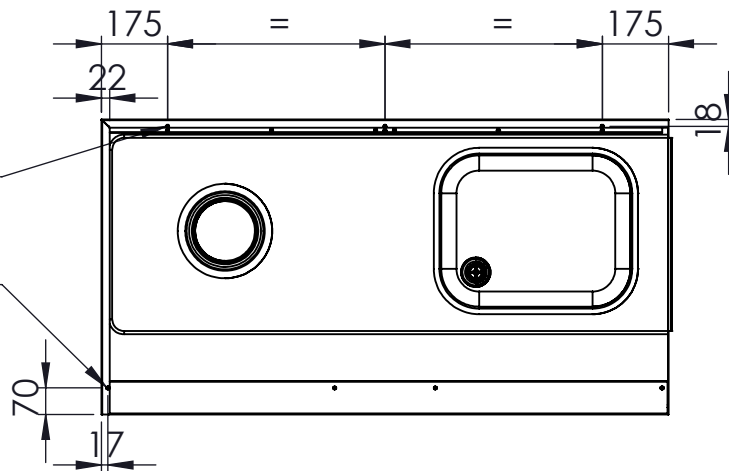

DETTAGLIO  
SCALA 1 : 2

DETTAGLIO  
SCALA 1 : 10

FORI ESAGONALI  
M5 DIAM.7,2MM

FORI ESAGONALI  
M5 DIAM.7,2MM

DISEGNATO	
DATA	18/01/2024
PESO	22571.95

CODICE: **MS00**

CONFIGURAZIONE: **L:1500 P:780**

SCALA: 1:20

A4

FOGLIO 1 DI 1