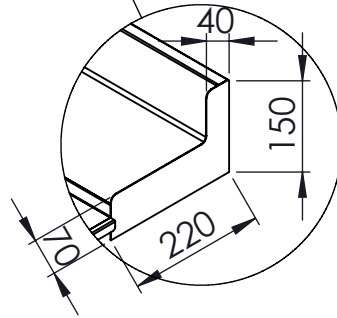

DETTAGLIO  
SCALA 1 : 2

DETTAGLIO  
SCALA 1 : 10

FORI ESAGONALI  
M5 DIAM.7,2MM

FORI ESAGONALI  
M5 DIAM.7,2MM

DISEGNATO	
DATA	18/01/2024
PESO	22571.95

CODICE: **MS00**

CONFIGURAZIONE: **L:1500 P:780**

SCALA: 1:20

A4

FOGLIO 1 DI 1